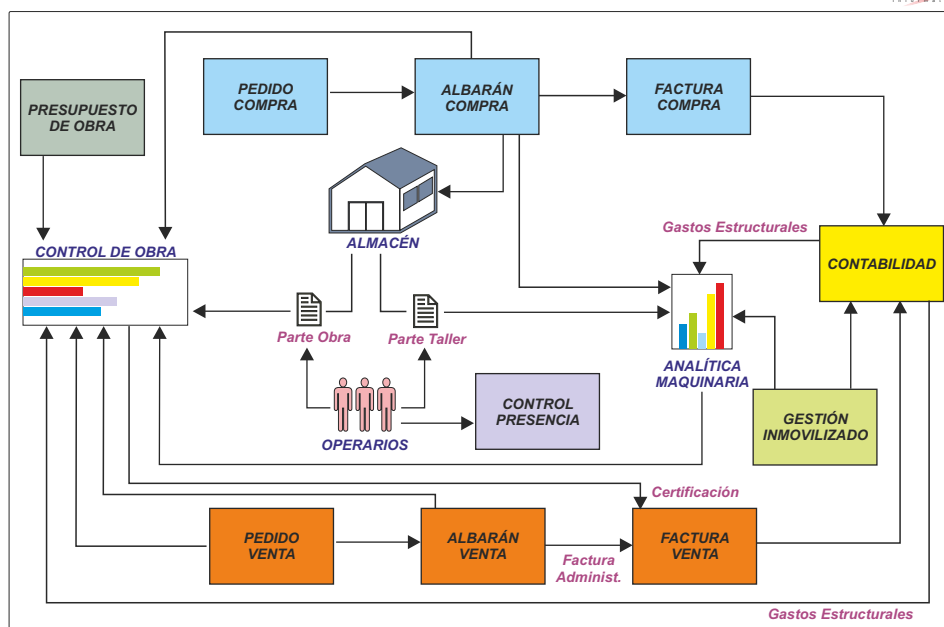

Funcionalidades

- Con GCS-ERP podrá planificar, gestionar y controlar cada uno de sus Expedientes, desde el inicio hasta el final
- Pregunte al sistema el estado real de cada trabajo, sus incidencias, estado, quien ha participado, cuándo, ...
- Gestione las Agendas de sus trabajadores de una forma centralizada
- Todo muy sencillo y de una forma integrada con el sistema administrativo para poder facturar los trabajos realizados

Características

- GCS-ERP le permitirá gestionar a empresas de este sector productivo, gestionando aquellas tareas propias del sector.
  - Gestión de los Expedientes
  - Archivo de documentos anexos a expedientes
  - Planificación de hitos a controlar
  - Seguimiento de tareas e hitos
  - Control de Agendas de Trabajadores
  - Gestión de las horas de los Trabajadores
  - Facturación automática de servicios

Flujos de datos entre Áreas de Negocio

- Las características técnicas indicadas en este documento son propias de la versión más avanzada de cada módulo
- Todas las marcas comerciales indicadas en este documento, son propiedad de cada uno de los fabricantes enumerados