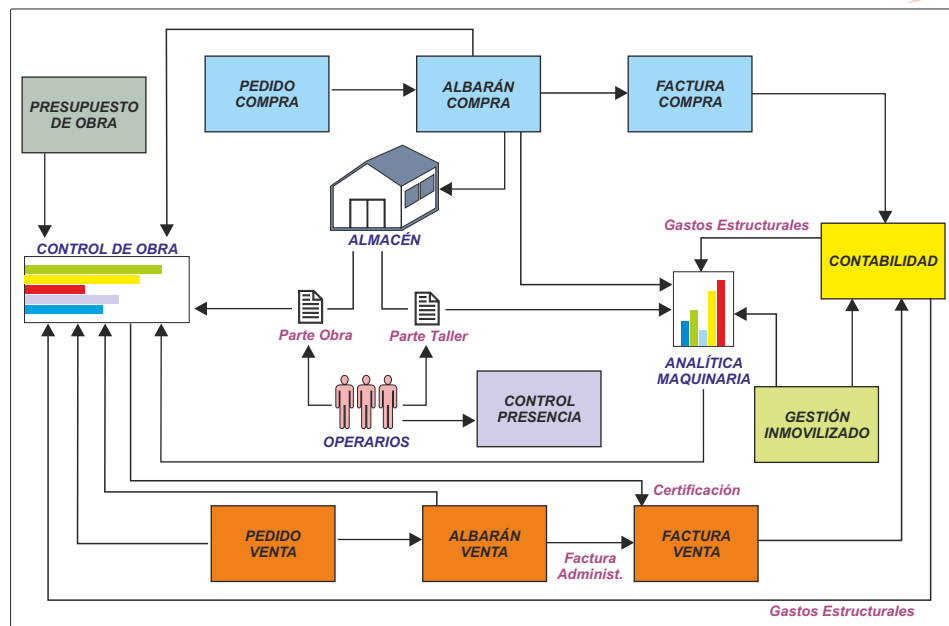

ERP integrado adaptado al Sector SUMINISTROS MAQUINARIA

- La parametrización de nuestra ERP para empresas del sector "Suministros Maquinaria" comprende el conjunto de programas, configuraciones, integraciones y listados del Sistema GCS para empresas del sector.
- Con GCS-ERP podrá planificar, gestionar y controlar cada uno de sus trabajos, desde el inicio hasta el final
- Pregunte al sistema el estado real de cada trabajo, sus incidencias, estado, quien ha participado, cuándo, ...
- Todo muy sencillo y de una forma integrada con el sistema administrativo para poder facturar los trabajos realizados
- Potente Cuadro de Mandos para gestionar todas las áreas

Características

- Gestión Comercial avanzada
- Gestión avanzada de Almacenes
- Gestión avanzada de Compras
- Planificación y Logística
- Gestión y Planificación de Operarios
- Gestión y Planificación de Maquinaria
- Control de Costes directos, indirectos y estructurales

Funcionalidades

- GCS-ERP le permitirá gestionar a empresas de este sector productivo, **gestionando aquellas tareas propias del sector**
- Gestión de las Reservas de Recursos: Máquinas y/o Operarios
- Planificación de los Trabajos a ejecutar
- Enlace de los trabajos a Recursos propios
- Seguimiento de los Trabajos a ejecutar
- Gestión de los trabajos subcontratados
- Gestión de las horas de los Operarios

Flujos de datos entre Áreas de Negocio

- Las características técnicas indicadas en este documento son propias de la versión más avanzada de cada módulo
- Todas las marcas comerciales indicadas en este documento, son propiedad de cada uno de los fabricantes enumerados